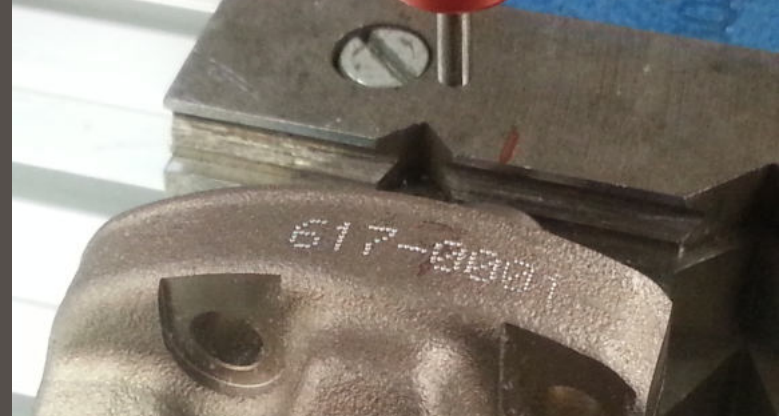

Pontgravírozás

Az általunk ajánlott pontgravírozási technológia minden igényt lefed: kompakt integrálható készülékek, asztali- és hordozható jelölőfejek. Legyen szó vezérelt- vagy rezgéses mikropont jelölésről, az állítható sebesség és a mélység, lehetővé teszi többféle anyag megmunkálását, például fém, fa, kerámia, üveg, alumínium, szilícium.

Az Automator megalakulása (1940) óta csak és kizárólag gépek tervezésével és gyártásával foglalkozik. Állandó jelölés területén a világ legnagyobb gyártója. Magyarországon a Pwent Kft látja el az Automator kizárólagos képviselőjét. Lézerjelölés, pontgravírozás, görgetés, présjelölés, karcjelölés, hőjelölés mind a termékínálatunk részét képezik.

Néhány cég az Automator partnerei közül

Airbus	Danfoss
Alfa Romeo	Gorenje
Aprillia	Ikea
Bayer	Iveco
Bemo	Palfinger
Bosch	Pilsner Urquell
Continental	Skoda

Elérhetőségeink

Cím 6640 Csongrád Rév István
utca 3-5

Web <http://jeloles.pwent.eu>

Website <http://marking.pwent.eu>

Email info@pwent.eu

Telefon +36 1 408 8534

Mobil +36 30 228 9882